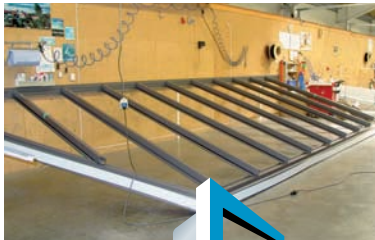

Серия VERANDA

система Classic

система E

система Exclusiv

террасы TS

Системы неизолированных профилей позволяют легко и эстетично построить навесы террас, козырьки, автонавесы. Различные варианты исполнения крыш удовлетворят Ваши требования, благодаря чему терраса станет истинным украшением дома.

раздвижная дверь система HST

дверь «гармошка» система F2000 система F46

продукция

Точность изготовления и сборка конструкций на нашем производстве, позволяют осуществить монтаж у заказчика быстро и качественно.